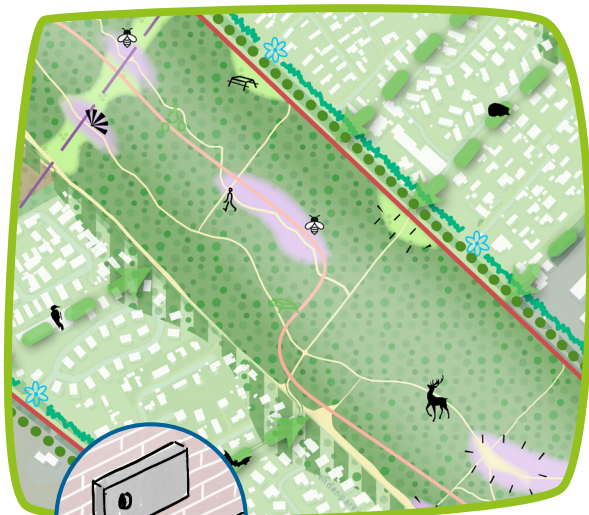

Contact

Arda van Helsdingen
a.van.helsdingen@waardenburg.eco
0345-512710
www.waardenburg.eco