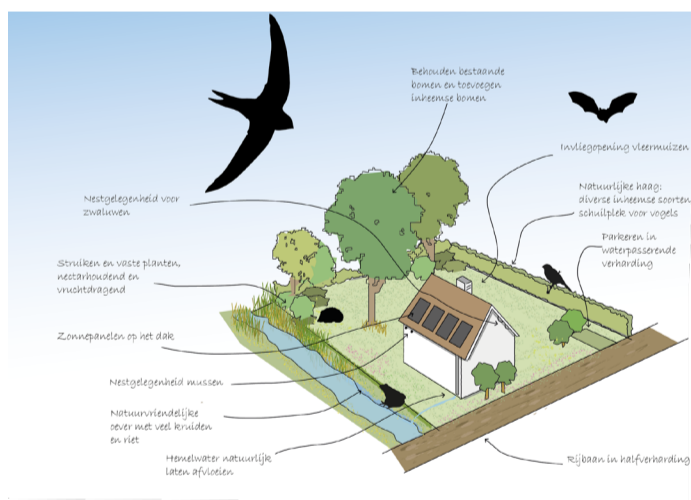

We gaan met u in gesprek om uw doelstellingen en prioriteiten te begrijpen en stellen vragen om een duidelijk beeld van uw visie, ideeën en wensen te krijgen.

Locatiebezoek

Natuurlijk komen we bij u, om het terrein van het vakantiepark in de bestaande natuurlijke omgeving, de landschapselementen en de infrastructuur te begrijpen. We kijken welke kansen er zijn voor meer natuurinclusiviteit en waar ons landschapsontwerp kan bijdragen aan de visie van uw park.

Thema's

Onze ontwerpen en ideeën toetsen we op diverse criteria.

- Klimaatbewust: het vermogen om klimaatgerelateerde uitdagingen aan te pakken, zoals hittestress, wateroverlast, droogte en brandveiligheid.
- Potentiële bijdrage aan de transitie naar duurzame energie.
- Bevordering van een gezonde leefomgeving door:
 - Het verhogen van de natuurbeleving.
 - Het versterken van de lokale natuur.
- Passend bij de doelgroep en gewenste beleving.
- Praktische en haalbare verbeteringen.

Ervaring

Eelerwoude beschikt over uitgebreide ervaring in het versterken van vakantieparken in Nederland, met name op de Veluwe. Onze betrokkenheid richt zich op verschillende aspecten, waaronder:

- Begeleiding bij de transformatie naar een meer natuurinclusief karakter.
- Stimulering van natuurbeleving en bewustwording onder gasten.
- Integratie van educatieve programma's en wandelroutes binnen het park.
- Faciliteren van uitbreidingsmogelijkheden door middel van planologische ondersteuning en landschappelijke inpassing.
- Verrijking van de streekeigen flora en fauna met deskundig advies van een ecoloog.
- Natuurlijke plaagbestrijding.
- Opstellen van (extensieve) beheerplannen.
- Samenstellen van plantenlijsten die passen bij de omgeving en bijdragen aan zowel de beleving van gasten als de natuur zelf.